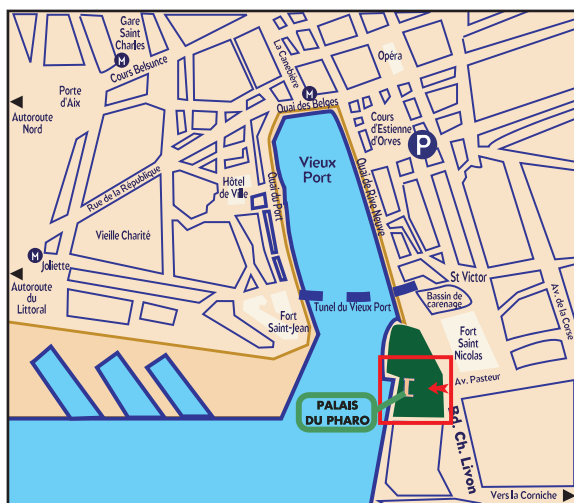

Informations générales

Lieu du congrès

Palais du Pharo
13007 Marseille
Car park nearby (opposite the entrance)

Comment venir à Marseille

Par avion : Aéroport Marseille Provence
Tél. : +33 (0)4 42 14 14 14
Navette toute les 20 min.

Par train : Gare SNCF St Charles
Tél. : +33 (0)8 92 35 35 35

Par route :

- Autoroute A7 (Aix-en-Provence/Montpellier)
  Sortie Vieux-Port - Tunnel du Carénage
- Autoroute A55 (Aix, Lyon, Fos, Barcelona)
  Sortie Vieux-Port - Tunnel du Carénage
- Autoroute A50 (Aix, Toulon, Nice, Gene)
  Sortie La Joliette - Tunnel du Carénage

Bus et métro : RTM

Tél. : +33 (0)4 91 91 92 10

Taxi : 24h/24

Tél. : +33 (0)4 91 02 20 20

CONTACTS ORGANISATION

Administratif : Anne CAPELLE - anne.capelle@mcocongres.com

Industrie : Camille VOISIN - camille.voisin@mcocongres.com

M.C.O.
CONGRÈS

ORGANISATION GÉNÉRALE :

MCO Congrès - 27, rue du Four à Chaux - 13007 Marseille - T. +33 (0)4 95 09 38 00 - Fx. +33 (0)4 95 09 38 01 - www.mcocongres.com

Dans le souci de contribuer à la sauvegarde de l'environnement, MCO Congrès a choisi d'imprimer sur papiers recyclés, avec des procédés d'impression sans déchets toxiques.